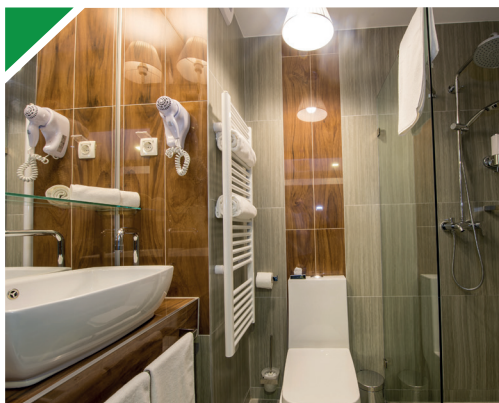

A SZÁLLODA

Tudomány & Technika az Ön szolgálatában!

Szeged első dizájn szállodája a négycsillagos Science Hotel eklektikus stílusban megálmodott szálloda, a belváros szívében, a Petőfi Sándor sugárúton, csupán néhány percre a történelmi belvárostól és a szegedi tudományos élet központjától.

Az igazi újdonságnak számító, 43 különleges arculatú szobával és konferenciateremmel rendelkező design szálloda, modern berendezésével és technológiai megoldásaival, a helyi cégek üzleti partnereire, a szegedi tudományos életre, valamint annak szereplőire koncentrálna került kialakításra.

A szálloda - szolgáltatásainak és a szobák kialakításának köszönhetően - kellemes pihenést nyújt rövid és hosszútávon egyaránt. King size méretű ágyak, minőségi matracok biztosítják vendégeink számára a kényelmes és pihentető alvást.

A szálloda elegáns helyszín lehet kisebb konferenciák, üzleti megbeszélések, szemináriumok lebonyolításához. A bőséges, svédasztalos reggelit különleges, a tudományt merész és stílusos dekorációs elemként felhasználó környezetben van lehetőség elfogyasztani, mely üzleti reggelik megfelelő helyszíne is lehet. Alapszolgáltatásként a hotel egész területén ingyenes internet hozzáférést biztosítunk.

Vendégeink a szálloda kamerával megfigyelt mélygarázsában autóikat biztonságban tudhatják.